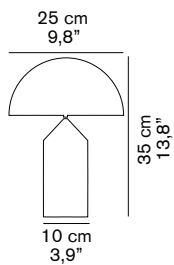

DIMENSIONI/DIMENSIONS

MATERIALI/MATERIALS

metallo
metal

COLORE/COLORS

esterno nero/external black	RAL9005
interno bianco/inner white	RAL9003
esterno oro satinato/external satin gold	
interno bianco/inner white	RAL9003
esterno bronzo satinato/external satin bronze	
interno bianco/inner white	RAL9003
esterno nero/external satin black nickel	
interno bianco/inner white	RAL9003

SORGENTI/BULBS

2 x max 40 W - E14

fornita senza lampadina
equipped without bulb

Nota: è possibile utilizzare lampadine LED a disponibili sul mercato
senza alcun cambiamento o modifica relativamente al prodotto standard.

Note: lamp compatible with LED bulbs (according to the market
availability and without changes to the standard product)

MARCHI/MARKS

INFORMAZIONI AGGIUNTIVE/ FURTHER INFORMATION

classe II
class II

cavo nero
black cable

interruttore on/off nero
black on/off switch

IMBALLO/PACKAGING

Riflettore/Reflector

dim./dim. 32x32x17 cm / 12,6"x12,6"x6,7"
volume/volume 0,0174 m³ / 0,61 ft³
peso/weight 1 kg / 2,2 lb

Base/Base

dim./dim. 18x18x38 cm / 7,1"x7,1"x14,9"
volume/volume 0,0123 m³ / 0,43 ft³
peso/weight 1,5 kg / 3,3 lb