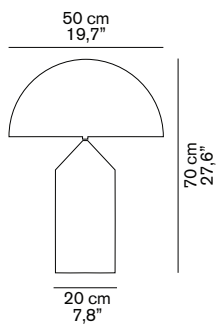

DIMENSIONI/DIMENSIONS

MATERIALI/MATERIALS

metallo
metal

COLORE/COLORS

bianco/white	RAL9003
esterno nero/external black	RAL9005
interno bianco/inner white	RAL9003
esterno oro satinato/external satin gold	
interno bianco/inner white	RAL9003
esterno bronzo satinato/external satin bronze	
interno bianco/inner white	RAL9003
esterno nickel nero satinato/external satin black nickel	
interno bianco/inner white	RAL9003

SORGENTI/BULBS

2 x max 100 W - E27 (halo)
2 x max 50 W - E27 (LED)

fornita con lampadina
equipped with bulb

MARCHI/MARKS

INFORMAZIONI AGGIUNTIVE/ FURTHER INFORMATION

classe I
class I

dimmer universale nero
black universal dimmer

Lampade alogene/Halogen lamp
40-250W (220-240V)
10-150W (100-127V)
Lampade LED/LED lamps
4-100W (220-240V)
4-100W (100-127V)

cavo nero
black cable

IMBALLO/PACKAGING

Riflettore/Reflector

dim./dim. 58x58x35 cm/22,8"x22,8"x13,8"
volume/volume 0,117 m³/4,13 ft³
peso/weight 2,5 kg/5,51 lb

Base/Base

dim./dim. 32x32x86 cm/12,6"x12,6"x33,9"
volume/volume 0,088 m³/3,11 ft³
peso/weight 6,5 kg/14,33 lb

TIPOLOGIA/TYPE

interno - lampada da tavolo
indoor - table lamp

CURVA FOTOMETRICA/ PHOTOMETRIC CURVE