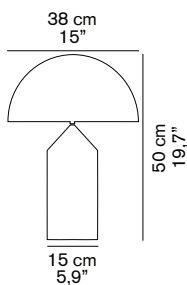

DIMENSIONI/DIMENSIONS

MATERIALI/MATERIALS

metallo
metal

COLORE/COLORS

esterno nero /external black	RAL9005
interno bianco/inner white	RAL9003
esterno oro satinato/external satin gold	
interno bianco/inner white	RAL9003
esterno bronzo satinato/external satin bronze	
interno bianco/inner white	RAL9003
esterno nickel nero satinato/external satin black nickel	
interno bianco/inner white	RAL9003

SORGENTI/BULBS

2 x max 75 W - E27 (halo)
2 x max 12 W - E14 (LED)

fornita con lampadina
equipped with bulb

MARCHI/MARKS

INFORMAZIONI AGGIUNTIVE/ FURTHER INFORMATION

classe II
class II

cavo nero
black cable

dimmer universale nero
black universal dimmer

Lampade alogene/Halogen lamp
40-250W (220-240V)
10-150W (100-127V)
Lampade LED/LED lamps
4-100W (220-240V)
4-100W (100-127V)

IMBALLO/PACKAGING

Riflettore/Reflector

dim./dim. 45x45x25 cm / 17,7"x17,7"x9,8"
volume/volume 0,0506 m³ / 1,78 ft³
peso/weight 2 kg / 4,40 lb

Base/Base

dim./dim. 22x22x47 cm / 8,7"x8,7"x18,5"
volume/volume 0,0227 m³ / 0,80 ft³
peso/weight 2,5 kg / 5,51 lb