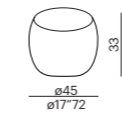

ES

- mesitas
- elementos en poliuretano rígido estructural
- acabados: laca mate o brillo: véase el muestrario acabado sobre:
- latón bronceado platinum steel mate o brillo orbital acero acero inoxidable mate o brillo marbre MR1, MR2 o MR3 (TB-1 / TB-2 / TB-5)

TB-5: no posible con mármoles giallo siena, sahara noir

tavolo basso - low table TB-1