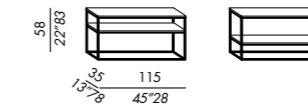

Hardy

Collezione di console che fa della grande leggerezza visiva il proprio punto di forza. La struttura, esile e quasi eterea, è in metallo, i ripiani in un'ampia gamma di finiture che spaziano dal legno alle lacche e dal vetro ai marmi.

Collection of consoles, in which visual lightness is the strength point. The thin and almost airy frame is in metal, the shelves are available in a wide selection of finishes which range from wood to lacquers, from glass to marbles.

HARDY 2004

TECHNICAL DETAILS

IT

- console
- struttura in metallo con ripiano/i
- finiture struttura:
  - metal - varnished
- finiture ripiani: impiallacciatura rovere tinto, lacca opaca o lucida, vetro retroverniciato nei colori delle lacche, marmo MR1 o MR2

1. **console 180/2 versione marmo**
2. solo per piano superiore - piano inferiore in tutte le altre finiture

1. **finiture**
2. vedi campionario

EN

- console
- frame in metal with tops
- frame finishes:
  - metal - varnished
- finishes for tops: stained oak veneer, matt or glossy lacquer, back-painted glass - all available lacquer colours, marble MR1 or MR2

1. **console 180/2 marble finish**
2. only for upper plate - lower plate available in all finishes

1. **finishes**
2. see sample box

DE

- Konsole
- Gestell aus Metall mit Platten
- Ausführungen für das Gestell:
  - metal - varnished
- Platte Ausführungen: Eiche Furnier gebeizt, Lack matt oder Hochglanz, Rücklackiertes Glas - alle verfügbare Lackfarbe, Marmor MR1 oder MR2

1. **console 180/2 Ausführung Marmor**
2. nur für obere Platte - untere Platte in allen anderen Ausführungen verfügbar

1. **Ausführungen**
2. siehe Musterbox

FR