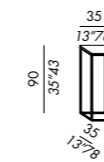

ES

- consola
- estructura en metal con sobres
- acabados estructura:
  - metal - varnished
- acabados sobres: enchapado en roble teñido, lacado mate o brillo, vidrio retrobarnizado - todos colores de laca disponibles, mármol MR1 o MR2

1. **console 180/2 versión mármol**
2. solamente por sobre superior - piano inferior en todos los otros acabados

1. **acabados**
2. véase el muestrario

stand
un ripiano - one shelf

console 115/2
due ripiani - two shelves