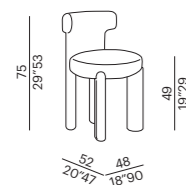

Cosette

Cosette è una sedia dalla silhouette slanciata e dai volumi arrotondati, con una morbida seduta che segue la forma e le linee degli schienali avvolgenti. Può essere rivestita interamente con tessuti e pelli della gamma Meridiani oppure avere le gambe frontali laccate o in essenza, per diventare un prodotto frizzante e di carattere, in grado di donare vivacità e, allo stesso tempo, ricercatezza alla zona dining.

The Cosette chair has a sleek silhouette and rounded volumes, with a soft seat that follows the shape and lines of the enveloping backrest. It can be upholstered entirely in fabrics and leathers of the Meridiani range, or have lacquered or wood front legs to become a sparkling product, able to give verve and, at the same time, sophistication to the dining area.

COSETTE 2024

sedia - chair