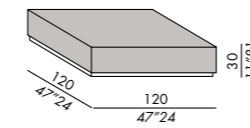

Mirror
Holzgestell mit Seitenteilen und Platten mit Spiegel bezogen

Metal
Holzgestell mit Seitenteil und Platte mit Metall bezogen

Ausführungen
• siehe Musterbox

FR

- tables basses
- structure en bois avec bande latérale en métal
- finitions plateau:
  - placage de chêne teinté - laque mate ou brillante - verre retro-laqué - tous couleurs de laque disponibles - miroir - marbre MR1, MR2 ou MR3
- finition base:
  - laque mate lava
- finition pour bande latérale:
  - laiton bronzé - platinum steel mat ou brillant - orbital acier - acier inoxydable mat ou brillant

Mirror
structure en bois, bande latérale et plateau complètement recouverts avec miroir

Metal
structure en bois avec bande latérale et plateau recouverts en métal

finitions
• voir boîte d'échantillons

ES

- mesitas
- estructura de madera con paneles laterales en metal
- acabados sobre:
  - enchapado en roble teñido - lacado mate o brillo - vidrio retrobarnizado - todos colores de laca disponibles - espejo - mármol MR1, MR2 o MR3
- acabado base:
  - lacado mate lava
- acabado para paneles:
  - latón bronceado - platinum steel mate o brillo - orbital acero - acero inoxidable mate o brillo

Mirror
estructura de madera con paneles y sobres en espejo

Metal
estructura de madera con paneles laterales y sobre cubiertos con metal

acabados
• véase el muestrario

tavolo basso - low table TB-120 MIRROR