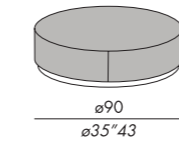

tavolo basso - low table TB-90R METAL