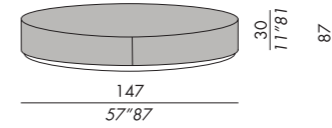

Mirror
estructura de madera con paneles y sobres en espejo

Metal
estructura de madera con paneles laterales y sobre cubiertos con metal

acabados
• véase el muestrario

tavolo basso - low table TB-120 MIRROR

tavolo basso - low table TB-90R METAL

tavolo basso - low table TB-100 METAL

tavolo basso - low table TB-120 METAL

tavolo basso - low table TB-120R METAL

tavolo basso - low table TB-13080 METAL

tavolo basso - low table TB-15090OV METAL