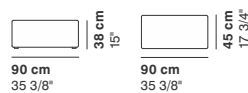

cod. 5603 / **round ottoman**

cod. 5604 / **section ottoman**

cod. 5605 / **bench**

cod. 5607 / **square ottoman**

cod. 5608 / **rectangular ottoman**

cod. 5606 / **coffee table**

La Cividina s.r.l., al fine di migliorare caratteristiche tecniche e qualitative della sua produzione, si riserva di apportare, anche senza preavviso, tutte le modifiche che si rendessero necessarie.