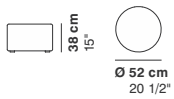

MOLECULE

Rivestimenti consigliati · Recommended coverings · Revêtements conseillées · Empfohlene Bezüge

* cat. A	XTREME	. cat. C	SUPERB	. cat. extra	RIME	* cat. maxi	MOSAIC 2
* cat. A	TAILOR	. cat. C	DEANS	. cat. extra	MOLLY 2	* cat. maxi	UNIFORM MÉLANGE
* cat. A	ANGEL	. cat. C	IRIS	. cat. extra	STEELCUT TRIO 3	* cat. maxi	HALLINGDAL 65
* cat. A	SAMAR	. cat. C	TREND	. cat. extra	ARIANA	* cat. maxi	DIVINA 3
* cat. A	AVON	. cat. super	AMELIA	. cat. extra	COLLINE	* cat. top	ARDA
* cat. A	MAGNUM	. cat. super	NOX	. cat. extra	OPERA	* cat. special	TRIANGLE
* cat. A	CRAZY	. cat. super	ORSETTO	. cat. extra	ARCO	* cat. special	GENTLE 2
* cat. B	WILSON	. cat. super	REMIX 3	. cat. extra	CREDO	* cat. special	SISU
* cat. B	FAME	. cat. super	TERASKIN	. cat. extra	CLEO	* cat. lux	LUX 1
* cat. B	MAIN LINE FLAX	. cat. super	FOSTER	. cat. extra	TRIO	* cat. lux	LUX 2
* cat. B	HERO			. cat. extra	BIT	* cat. imperial	IMPERIAL 1
* cat. B	HESTAN					* cat. imperial	IMPERIAL 2
* cat. B	SATEN						
* cat. B	SILVERTEX						

cod. 5603 / **round ottoman**

cod. 5604 / **section ottoman**

cod. 5605 / **bench**