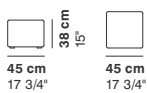

cod. 5603 / **round ottoman**

cod. 5604 / **section ottoman**

cod. 5605 / **bench**

cod. 5607 / **square ottoman**

cod. 5608 / **rectangular ottoman**

cod. 5606 / **coffee table**

La Cividina s.r.l., al fine di migliorare caratteristiche tecniche e qualitative della sua produzione, si riserva di apportare, anche senza preavviso, tutte le modifiche che si rendessero necessarie.