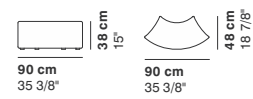

MOLECULE

Rivestimenti consigliati · Recommended coverings · Revêtements conseillées · Empfohlene Bezüge

* cat. A	XTREME	. cat. C	SUPERB	. cat. extra	RIME	* cat. maxi	MOSAIC 2
* cat. A	TAILOR	. cat. C	DEANS	. cat. extra	MOLLY 2	* cat. maxi	UNIFORM MÉLANGE
* cat. A	ANGEL	. cat. C	IRIS	. cat. extra	STEELCUT TRIO 3	* cat. maxi	HALLINGDAL 65
* cat. A	SAMAR	. cat. C	TREND	. cat. extra	ARIANA	* cat. maxi	DIVINA 3
* cat. A	AVON	. cat. super	AMELIA	. cat. extra	COLLINE	* cat. top	ARDA
* cat. A	MAGNUM	. cat. super	NOX	. cat. extra	OPERA	* cat. special	TRIANGLE
* cat. A	CRAZY	. cat. super	ORSETTO	. cat. extra	ARCO	* cat. special	GENTLE 2
* cat. B	WILSON	. cat. super	REMIX 3	. cat. extra	CREDO	* cat. special	SISU
* cat. B	FAME	. cat. super	TERASKIN	. cat. extra	CLEO	* cat. lux	LUX 1
* cat. B	MAIN LINE FLAX	. cat. super	FOSTER	. cat. extra	TRIO	* cat. lux	LUX 2
* cat. B	HERO			. cat. extra	BIT	* cat. imperial	IMPERIAL 1
* cat. B	HESTAN					* cat. imperial	IMPERIAL 2
* cat. B	SATEN						
* cat. B	SILVERTEX						

cod. 5603 / **round ottoman**

cod. 5604 / **section ottoman**

cod. 5605 / **bench**