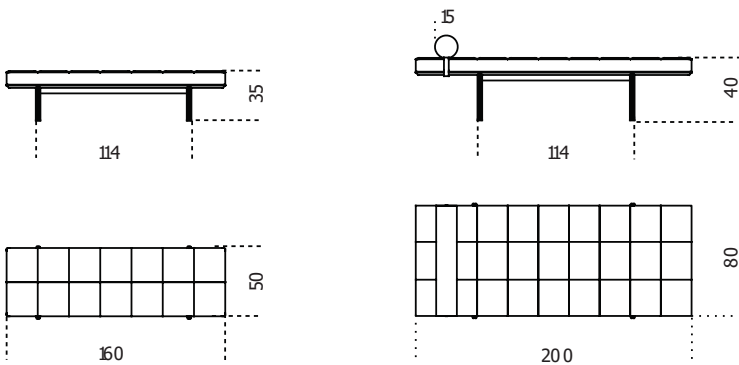

Cm (L x W x H)	Inches (L x W x H)
160 x 50 x 35	63 x 19 ³ / ₄ x 14
200 x 80 x 40	78 ³ / ₄ x 31 ¹ / ₂ x 15 ³ / ₄

Finishings

Metal

Hand burnished
brass

Leather Cat.L1

Fard anthracite
2379

Fard loden green
2357