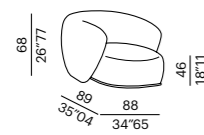

DIVANO . SOFA P. 24

RENÉ 2022

34, 35

poltroncina - small armchair

TECHNICAL DETAILS

IT

- poltroncina non sfoderabile in una selezione di tessuti di collezione e in pelle Boston e Cleveland
- cuscino seduta sempre sfoderabile con sovrapprezzo sfoderabile in una selezione di tessuti di collezione
- struttura in legno
- imbottitura in poliuretano a densità differenziate e fibra poliestere
- piedini in legno tinto black
- in metallo varnished opaco black per versione girevole