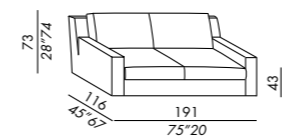

- dry cleaning only
- textured fabrics or leather are recommended

DE

- abziehbare Sofas mit Keder in selben Stoff und Farbe
- Fester Lederbezug
- Holzgestell
- Polsterung aus unverformbarem PU-Schäumen
- ABS schwarze FüÙe
- Sitzkissen aus Poliurethanschaum und Polsterdaunen
- Rückenissen aus Polsterdaunen
- Nierenkissen optional in Polsterdaune

- Nur Trockenreinigung
- Wir empfehlen texturierte Stoffe oder Leder

FR

- canapé déhoussables avec profil dans le même coloris
- revêtements fixes pour version en cuir
- structure en bois
- rembourrage en polyuréthane indéformable
- pieds noirs en ABS
- coussin assise en polyuréthane et plumes renforcées
- coussin dossier en plumes renforcées
- cale-reins - optionnel - en plumes renforcées

- pour les housses seulement nettoyage au sec
- nous Vous conseillons des tissus texturés avec des trames serrées ou bien du cuir

ES

- sofás desenfundables con vivo en misma tela y color
- revestimiento fijo para versión en piel
- estructura de madera
- relleno en poliuretano indeformable
- patas negras en ABS
- cojín asiento en poliuretano y pluma soportada
- cojín respaldo en pluma soportada
- riñonera - opcional - en pluma soportada

- se aconseja sólo limpiar en seco
- se aconsejan telas con texturas cerrada o piel

sofa 190