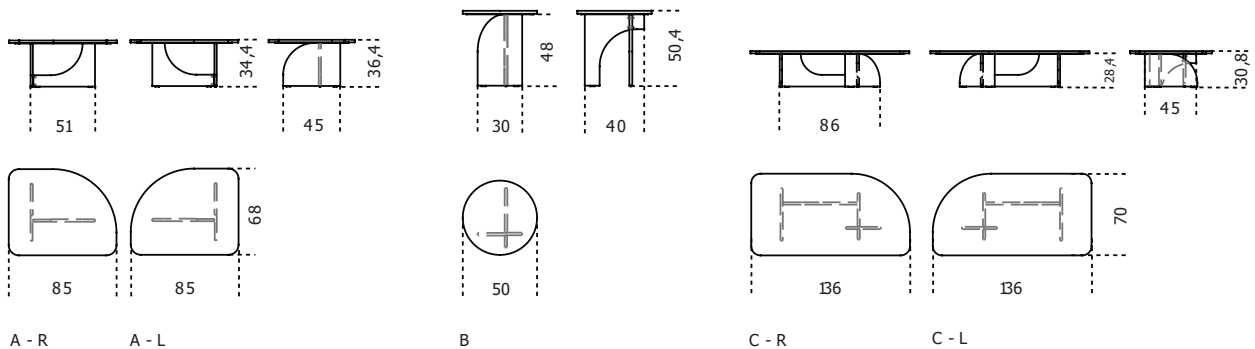

Cm (L x W x H)	Inches (L x W x H)
A 85 x 68 x 36.4	A 33½ x 27 x 14½
B Ø50 x 50.4	B Ø19¾ x 20¼
C 136 x 70 x 30.8	C 53¾ x 27¾ x 12¼

Finishings

Marble

Ceppo Antico

Ceppo dei Volpi

Travertino romano