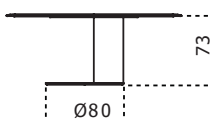

Cm (L x W x H)

Ø160 x 73

Ø180 x 73

Lazy Susan

Ø80

Ø100

Inches (L x W x H)

Ø63 x 28³/₄

Ø71 x 28³/₄

Lazy Susan

Ø31¹/₂

Ø39¹/₂

Lazy Susan

Finishings

Marble

Bianco Carrara