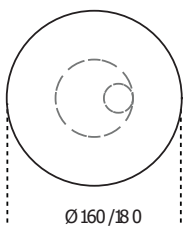

Cm (L x W x H)

Ø160 x 73

Ø180 x 73

Lazy Susan

Ø80

Ø100

Inches (L x W x H)

Ø63 x 28³/₄

Ø71 x 28³/₄

Lazy Susan

Ø31¹/₂

Ø39¹/₂

Lazy Susan

Finishings

Marble

Bianco Carrara