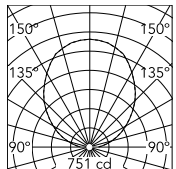

### Physical

Colour	Red
Cord length (mm)	2470
Net weight (kg)	8.2
Package volume (m3)	0.12
IP	20

### Photometric Files

[LDT / IES](#)  LDT

### Technical Drawings

[2D](#)  ZIP

[3D](#)  ZIP

## Schematic light drawing

Beam Angle: 103°

h(m)	E(lx)	D(m)
1	751	2.53
2	188	5.06
3	83	7.59
4	47	10.12
5	30	12.64