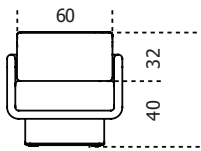

Cm (L x W x H)	Inches (L x W x H)
70 x 70 x 72	27 ³ / ₄ x 27 ³ / ₄ x 28 ¹ / ₂

Versione girevole
Swivel version

Finishings

Leather Cat.L1

Fard anthracite
2379

Fard loden green
2357

Fard milk 2300

Fard silt 2324