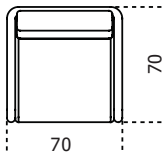

Cm (L x W x H)	Inches (L x W x H)
70 x 70 x 72	27 ³ / ₄ x 27 ³ / ₄ x 28 ¹ / ₂

Versione girevole
Swivel version

Finishings

Leather Cat.L1

Fard anthracite
2379

Fard loden green
2357

Fard milk 2300

Fard silt 2324