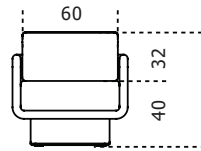

Cm (L x W x H)	Inches (L x W x H)
70 x 70 x 72	27 ³ / ₄ x 27 ³ / ₄ x 28 ¹ / ₂

Versione girevole
Swivel version

Finishings

Leather Cat.L1

Fard anthracite
2379

Fard loden green
2357

Fard milk 2300

Fard silt 2324