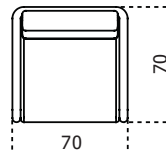

Cm (L x W x H)	Inches (L x W x H)
70 x 70 x 72	27 ³ / ₄ x 27 ³ / ₄ x 28 ¹ / ₂

Versione girevole
Swivel version

Finishings

Leather Cat.L1

Fard anthracite
2379

Fard loden green
2357

Fard milk 2300

Fard silt 2324