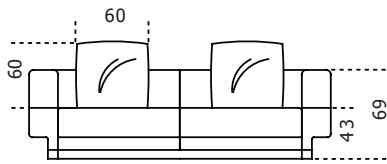

Cm (L x W x H)

240 x 96 x 69

280 x 96 x 69

Cuscino decorativo / Decorative cushion

40 x 40

60 x 60

Inches (L x W x H)

94½ x 38 x 27¼

110¼ x 38 x 27¼

Cuscino decorativo / Decorative cushion

15¾ x 15¾

23¾ x 23¾

Finishings

Wood

Wooden
lacquered
"fango" colour

Leather Cat.L1