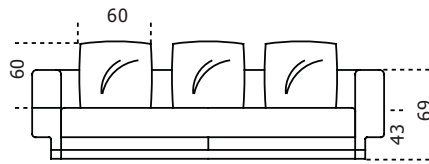

Cm (L x W x H)

240 x 96 x 69

280 x 96 x 69

Cuscino decorativo / Decorative cushion

40 x 40

60 x 60

Inches (L x W x H)

94½ x 38 x 27¼

110¼ x 38 x 27¼

Cuscino decorativo / Decorative cushion

15¾ x 15¾

23¾ x 23¾

Finishings

Wood

Wooden
lacquered
"fango" colour

Leather Cat.L1