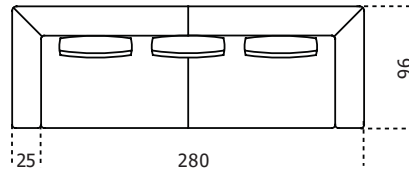

Cm (L x W x H)

240 x 96 x 69

280 x 96 x 69

Cuscino decorativo / Decorative cushion

40 x 40

60 x 60

Inches (L x W x H)

94½ x 38 x 27¼

110¼ x 38 x 27¼

Cuscino decorativo / Decorative cushion

15¾ x 15¾

23¾ x 23¾

Finishings

Wood

Wooden
lacquered
"fango" colour

Leather Cat.L1