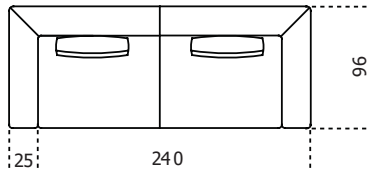

Cm (L x W x H)

240 x 96 x 69

280 x 96 x 69

Cuscino decorativo / Decorative cushion

40 x 40

60 x 60

Inches (L x W x H)

94½ x 38 x 27¼

110¼ x 38 x 27¼

Cuscino decorativo / Decorative cushion

15¾ x 15¾

23¾ x 23¾

Finishings

Wood

Wooden
lacquered
"fango" colour

Leather Cat.L1