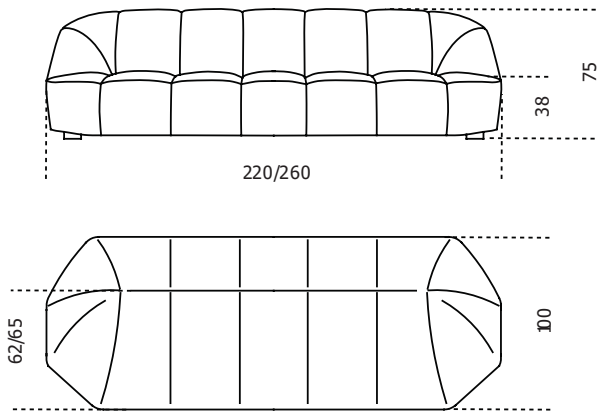

Cm (L x W x H)

140 x 100 x 75

220 x 100 x 75

260 x 100 x 75

Cuscino decorativo / Decorative cushion

40 x 40

60 x 60

Inches (L x W x H)

55¹/₄ x 39¹/₂ x 29³/₄

86³/₄ x 39¹/₂ x 29³/₄

102¹/₂ x 39¹/₂ x 29³/₄

Cuscino decorativo / Decorative cushion

15³/₄ x 15³/₄

23³/₄ x 23³/₄

Finishings

Leather Cat.L1