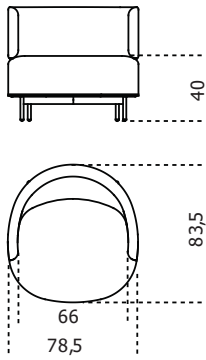

Cm (L x W x H)

78.5 x 83.5 x 70

Cuscino decorativo / Decorative cushion

40 x 40

60 x 60

Inches (L x W x H)

31 x 33 x 27<sup>3</sup>/<sub>4</sub>

Cuscino decorativo / Decorative cushion

15<sup>3</sup>/<sub>4</sub> x 15<sup>3</sup>/<sub>4</sub>

23<sup>3</sup>/<sub>4</sub> x 23<sup>3</sup>/<sub>4</sub>

Versione girevole  
Swivel version