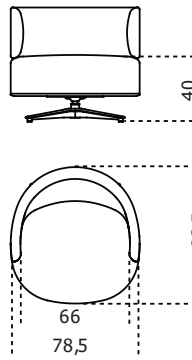

Cm (L x W x H)

78.5 x 83.5 x 70

Cuscino decorativo / Decorative cushion

40 x 40

60 x 60

Inches (L x W x H)

31 x 33 x 27<sup>3</sup>/<sub>4</sub>

Cuscino decorativo / Decorative cushion

15<sup>3</sup>/<sub>4</sub> x 15<sup>3</sup>/<sub>4</sub>

23<sup>3</sup>/<sub>4</sub> x 23<sup>3</sup>/<sub>4</sub>

Versione girevole  
Swivel version