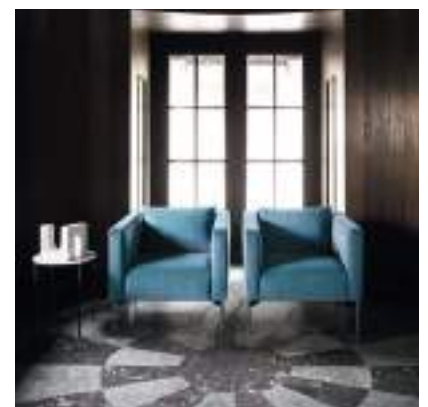

TOMBOLO
Piero Lissoni – ready
made by unPIZZO

TWIN
Piero Lissoni

TABLES, CHAIRS AND STOOLS

Una sala da pranzo o una meeting room in puro stile Living Divani, dove le silhouette sono perfette e l'eleganza è impeccabile.